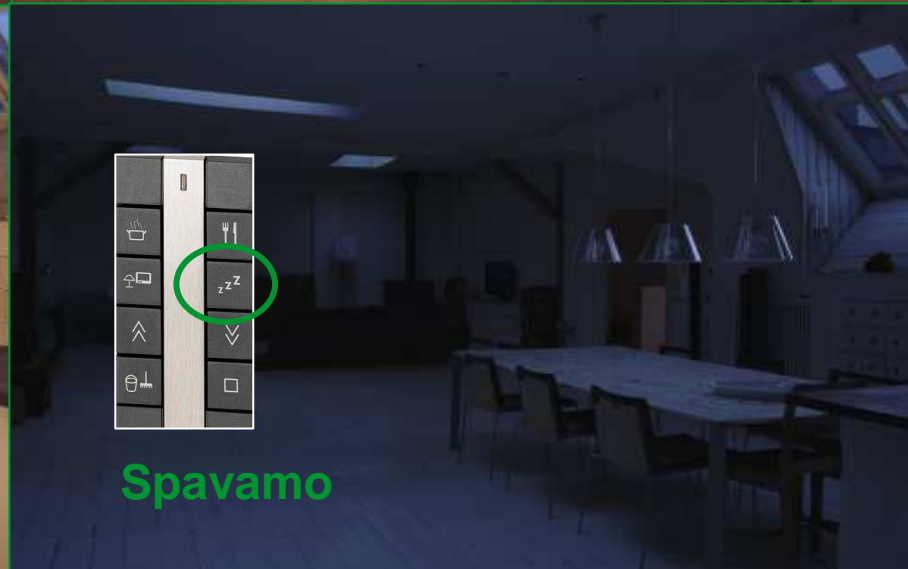

Jednostavno postavljanje scena