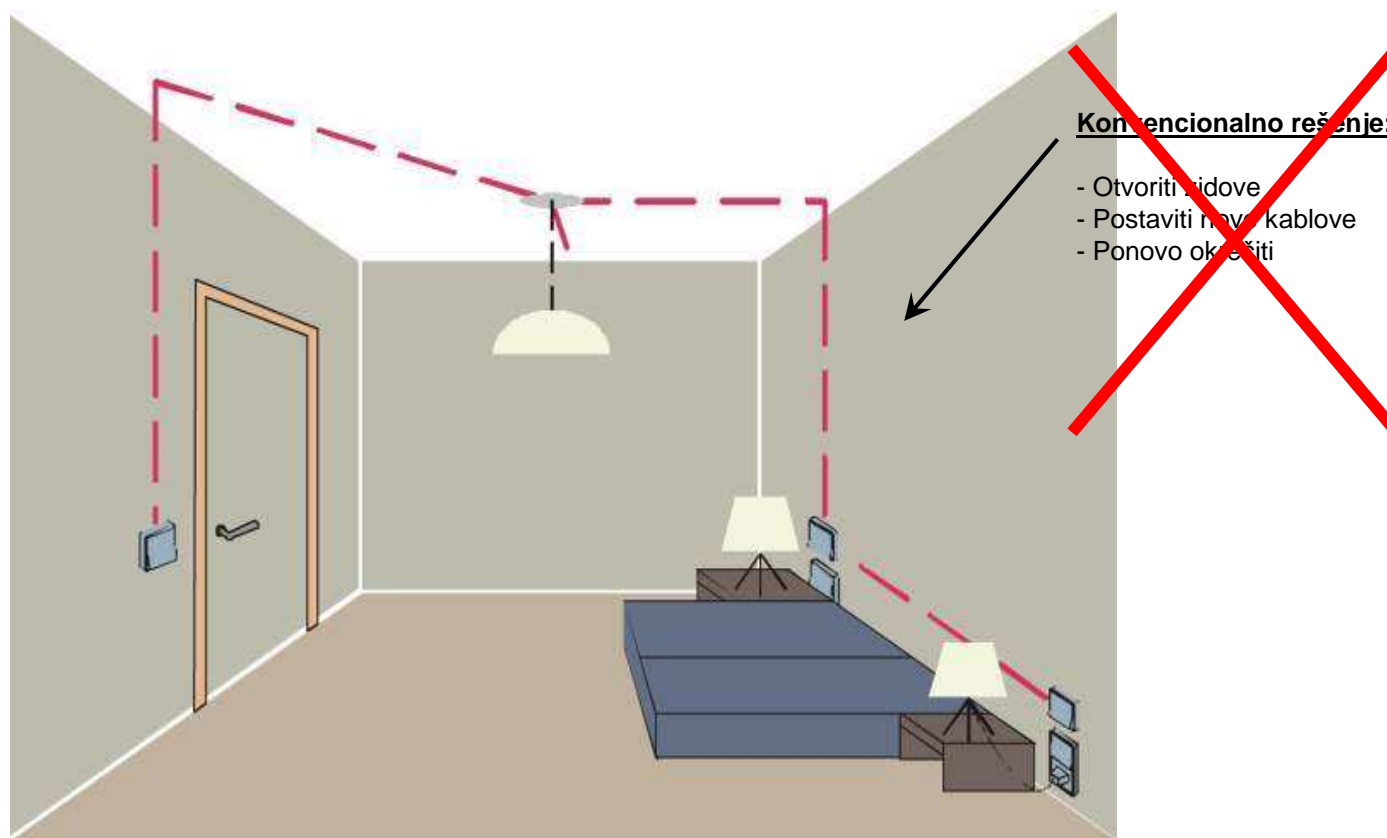

1- Wireless u Vašem domu

Primer jedne aplikacije

- Konvencionalno rešenje: napraviti naizmenični prekidač.