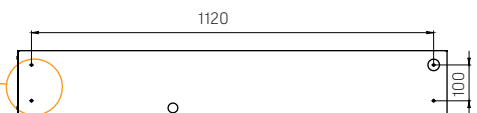

- Svetiljke su pripremljene u kućište lampe sa rupama 6mm za prekograničnu montažu. Ako je neophodna montaža na ravnu površinu uvod se može izbušiti šrafciđerom