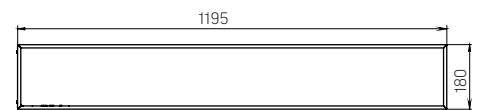

- Svetiljke su pripremljene u kućište lampe sa rupama 6mm za prekograničnu montažu. Ako je neophodna montaža na ravnu površinu uvod se može izbušiti šrafciđerom