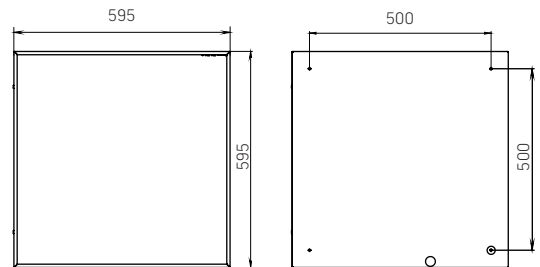

- Svetiljke su pripremljene u kućište lampe sa rupama 6mm za prekograničnu montažu. Ako je neophodna montaža na ravnu površinu uvod se može izbušiti šrafciđerom